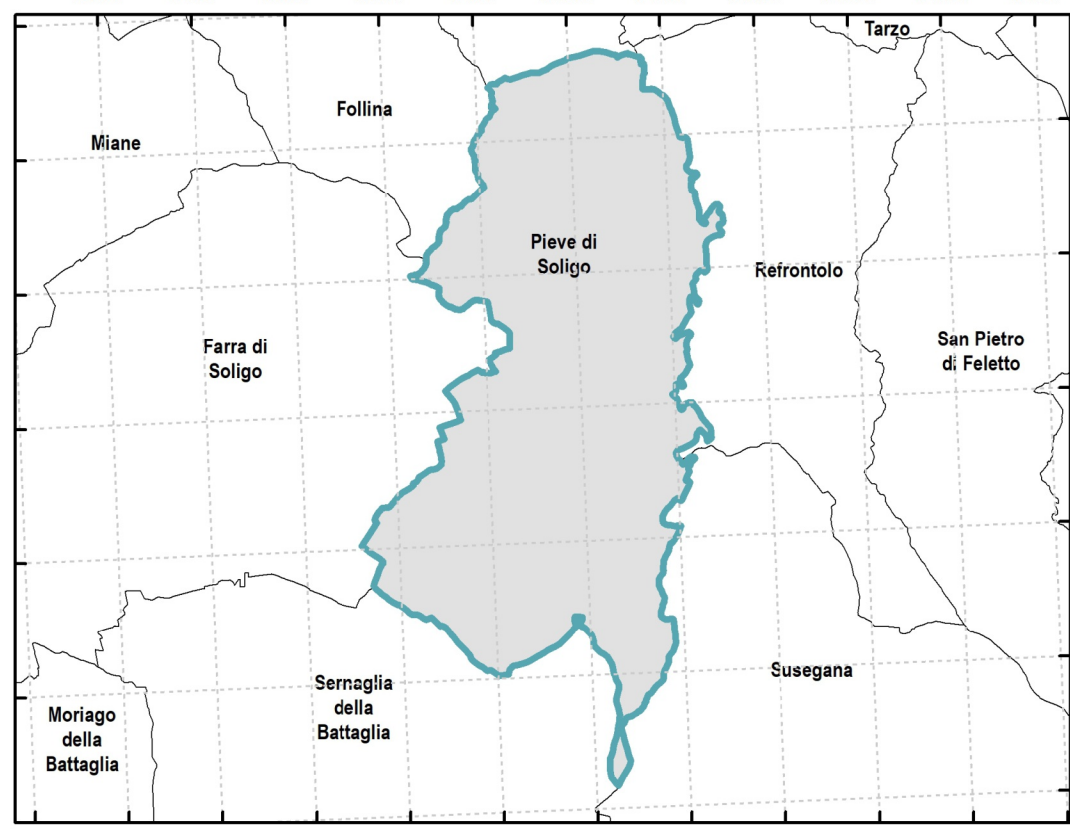

Comune di PIEVE DI SOLIGO

Regione del Veneto - Provincia di Treviso

SCENARIO DI RISCHIO: SGOMBERO NEVE