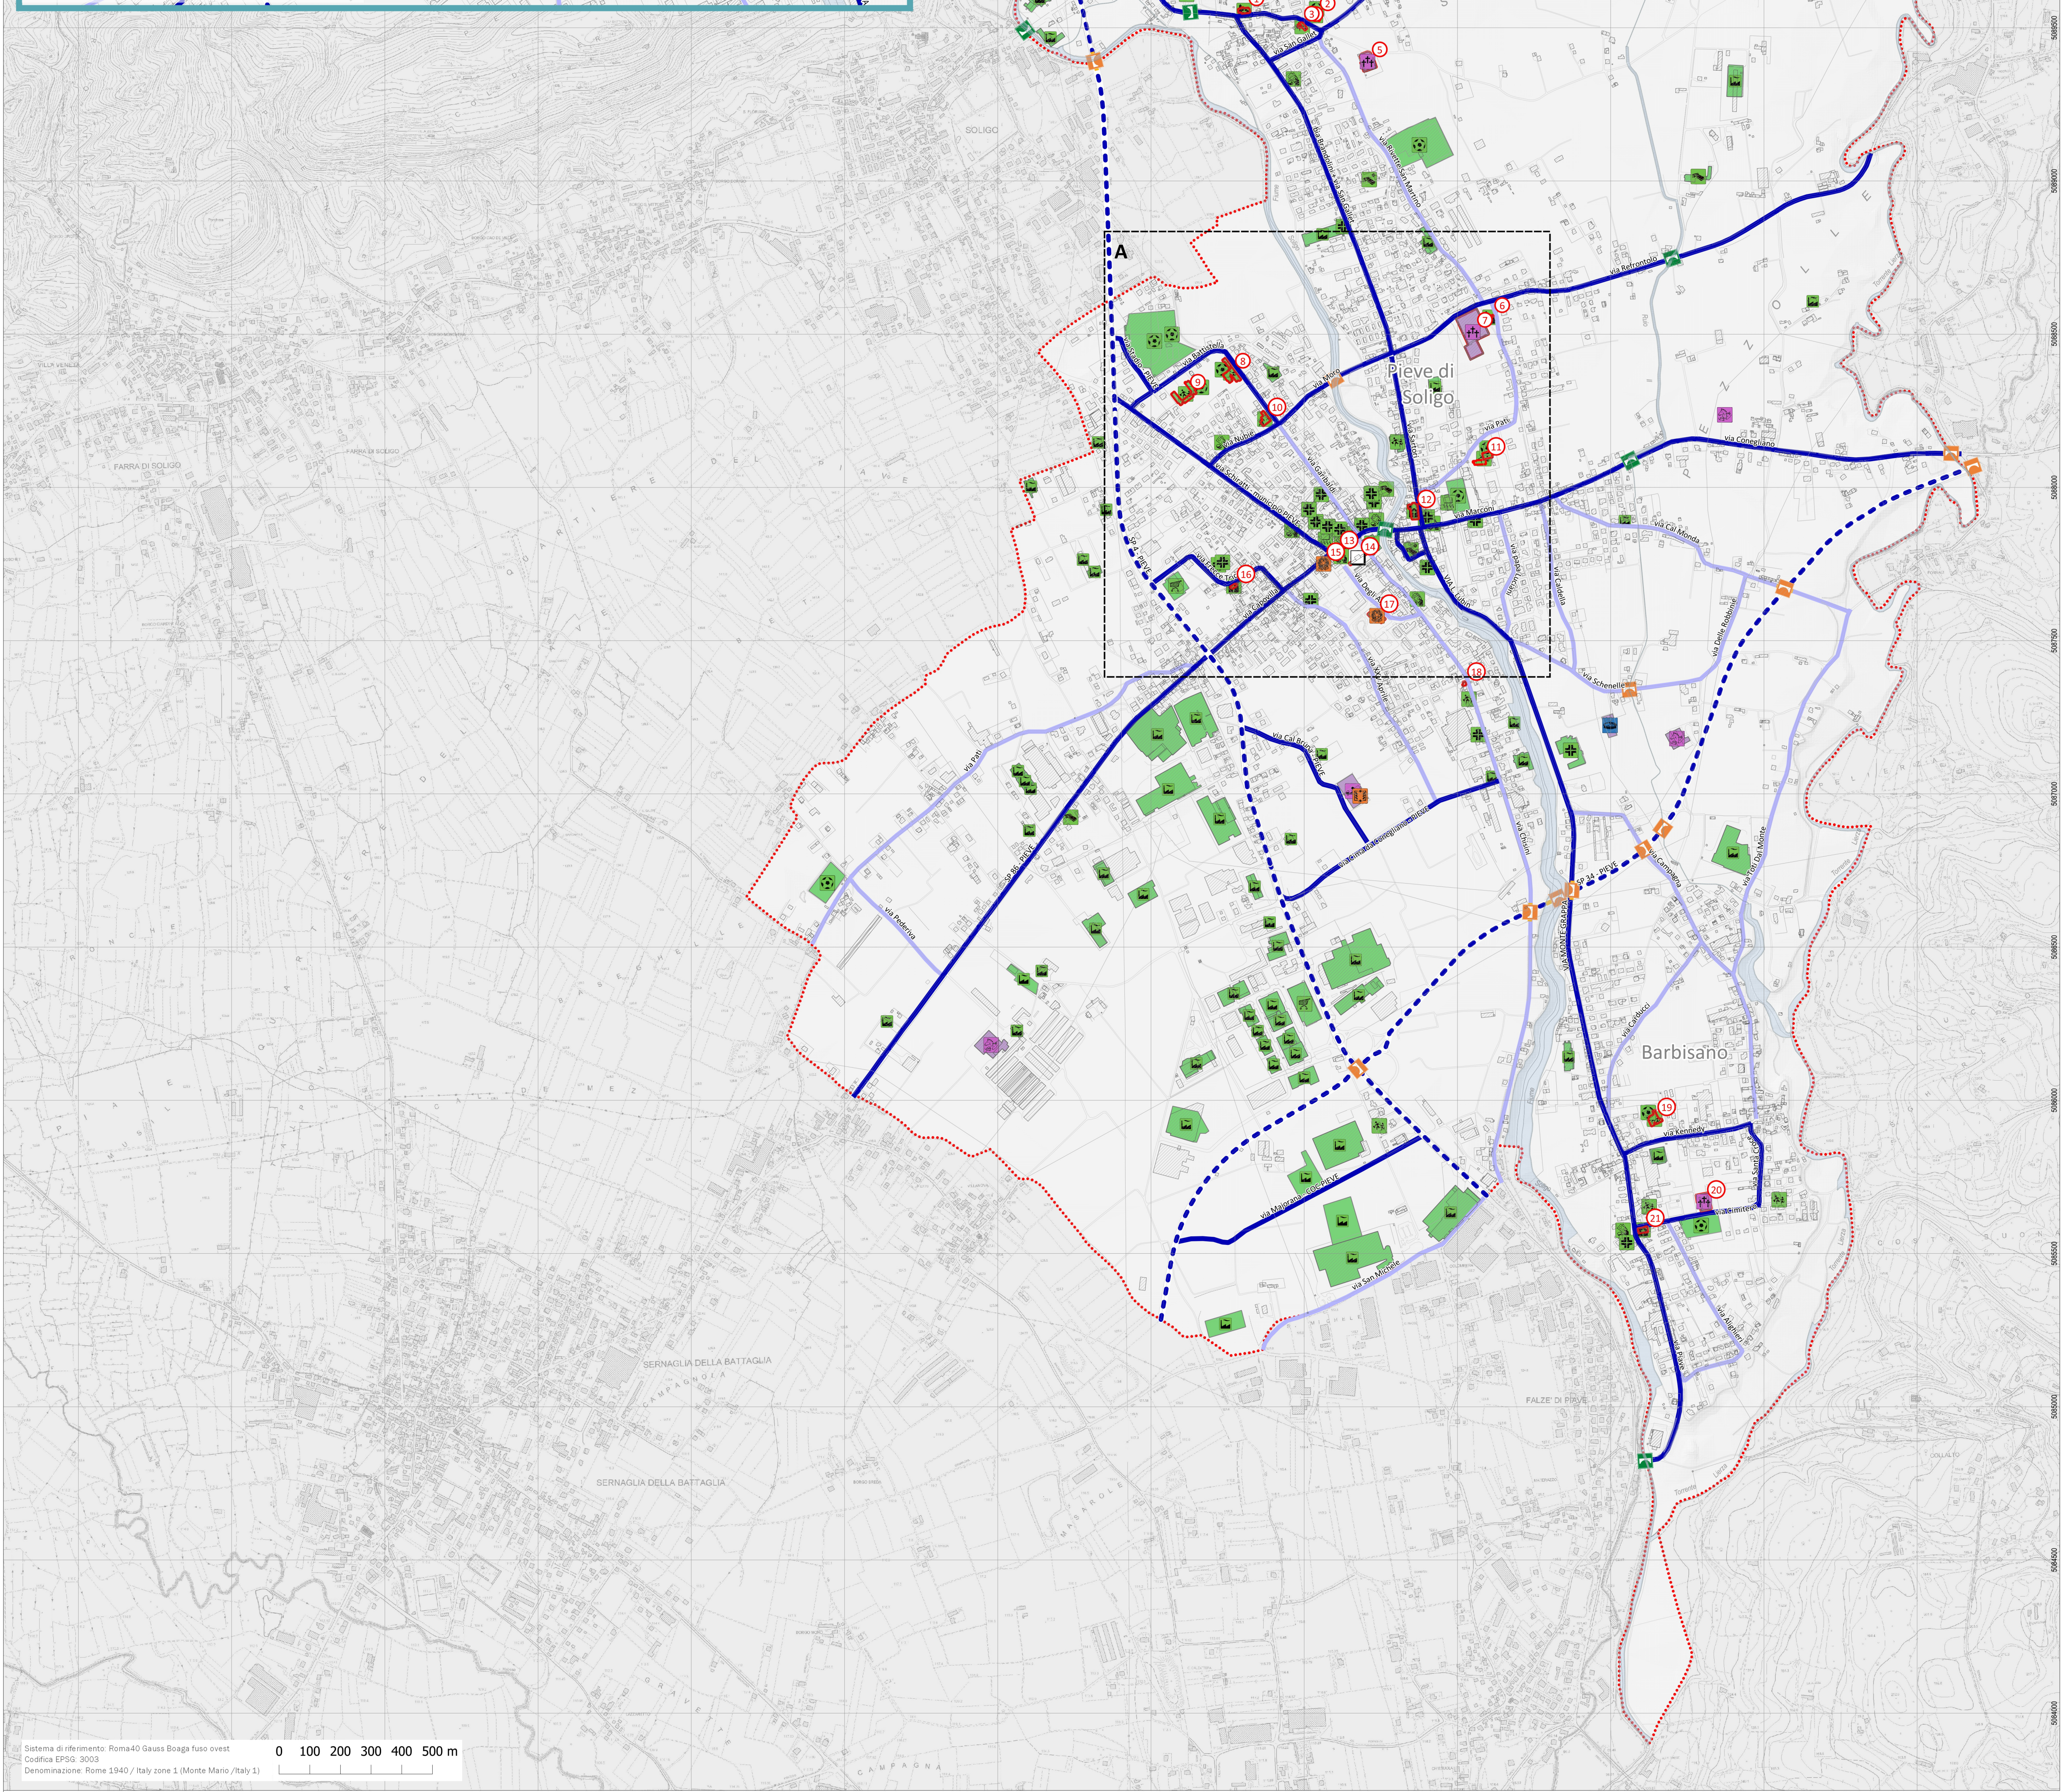

cont. scala elaborato n°
data febbraio 2025 formato p0201032_Neve