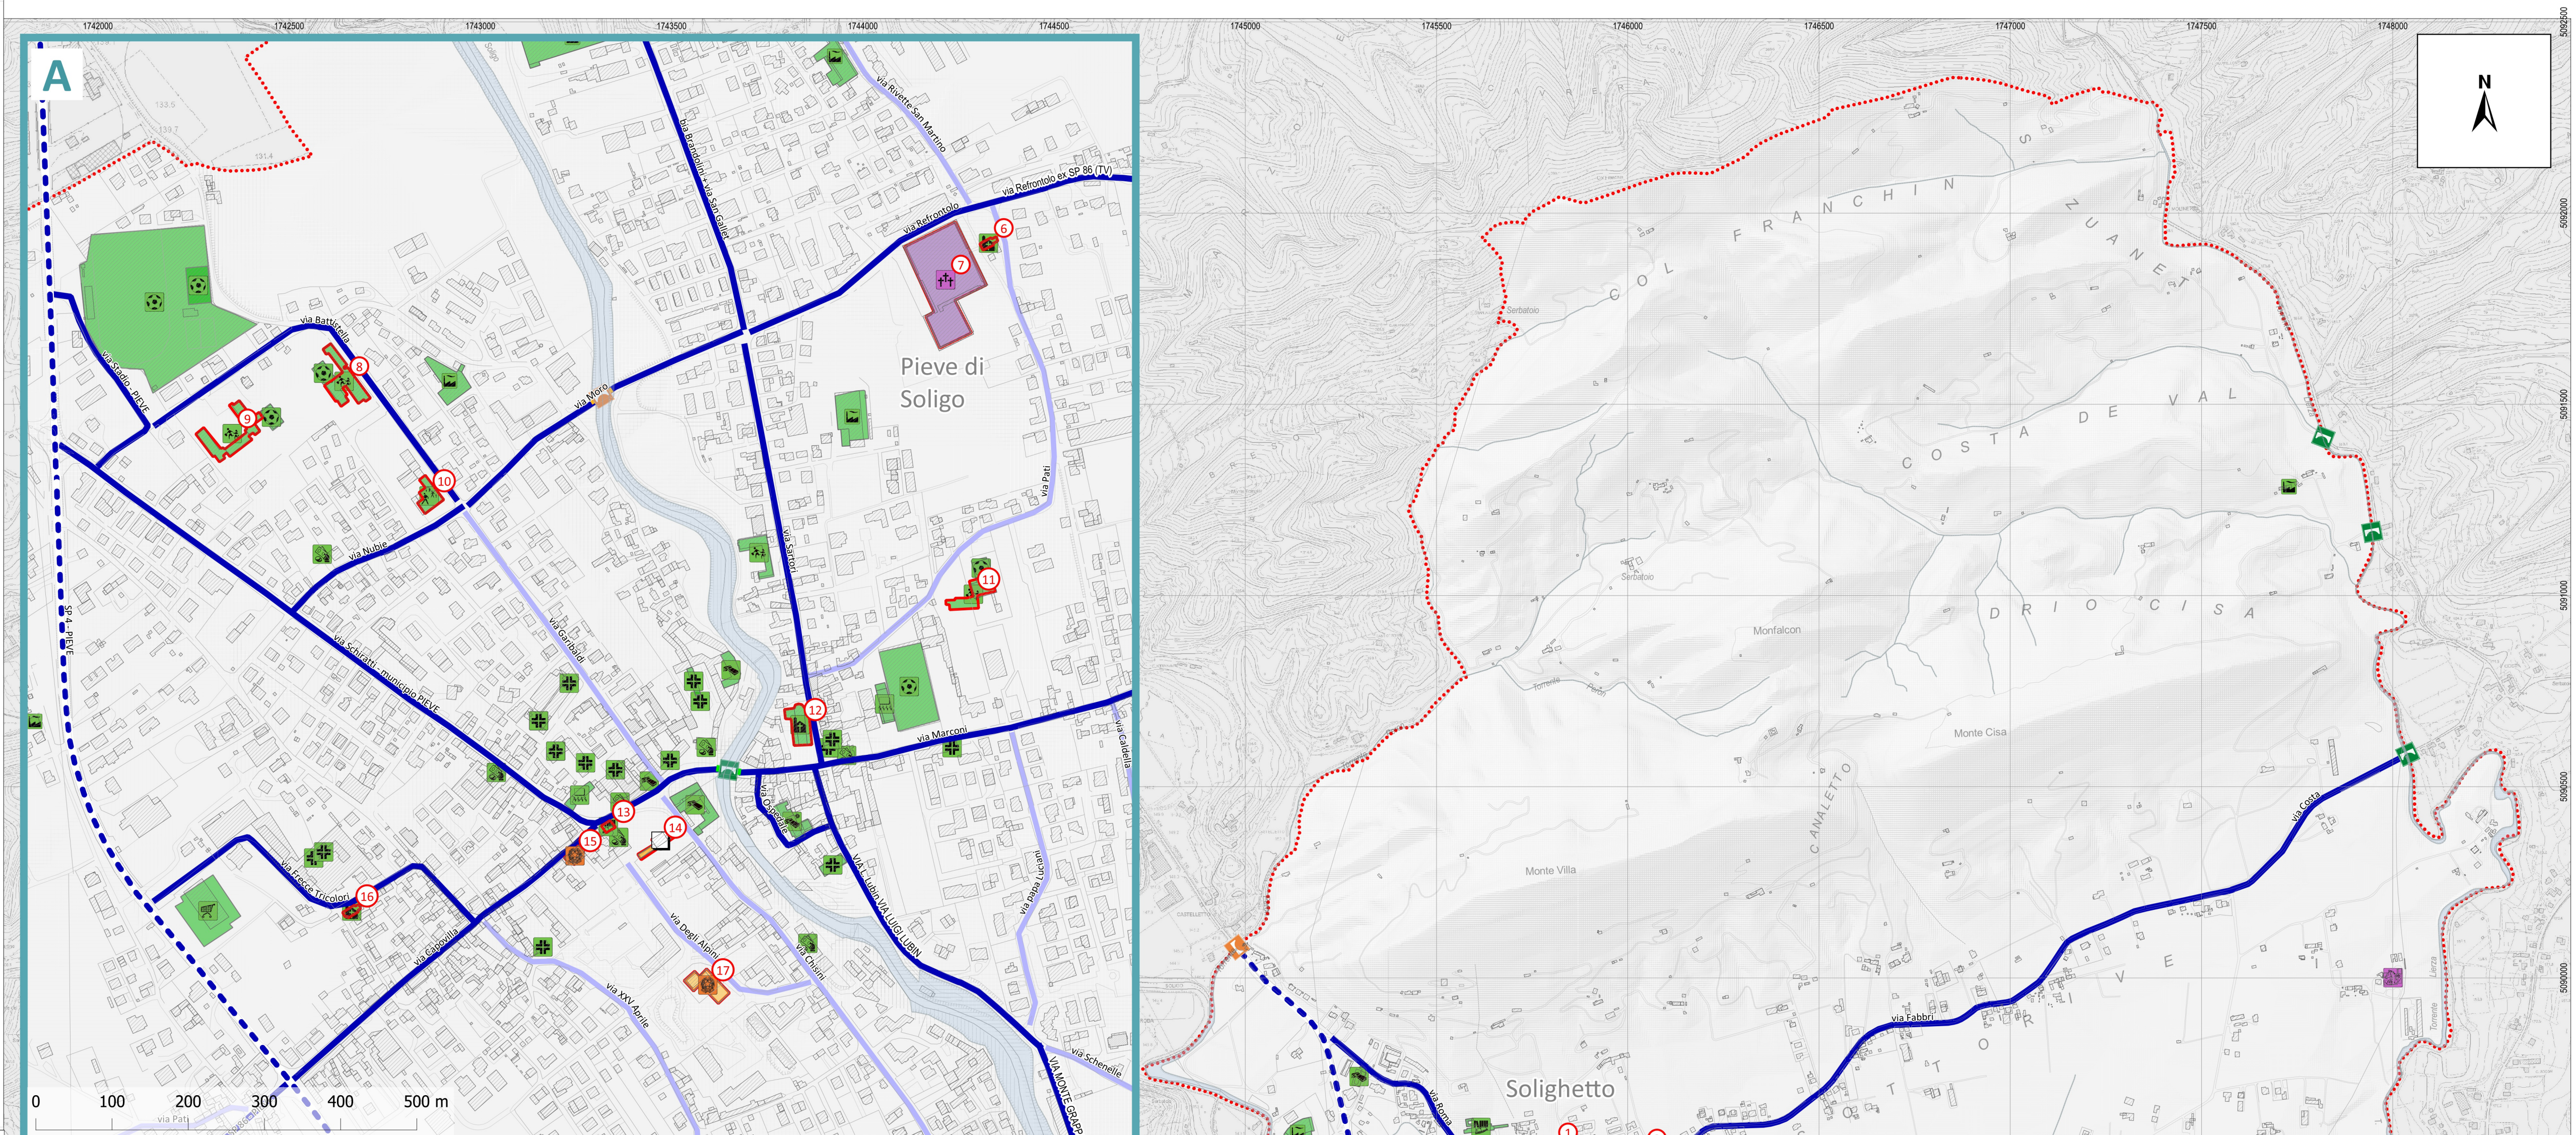

cont. scala elaborato n°
data febbraio 2025 formato p0201032_Neve